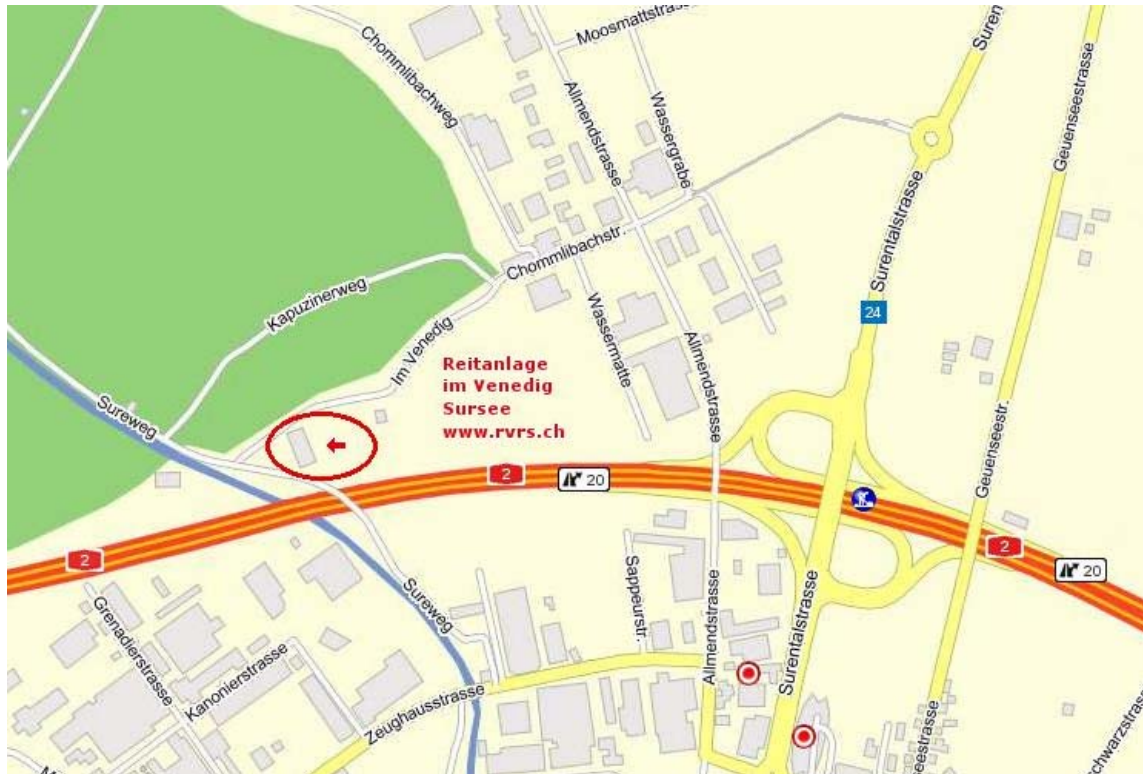

Zufahrt zur Reitanlage Sursee

Itinéraire jusqu'au manège de Sursee

Autobahnausfahrt 20 Sursee

Die Ausfahrt wird aber geteilt in 2 Richtungen darum Achtung!!!
Nicht Richtung Sursee sondern **Richtung Geuensee fahren**.
Ab der Ausfahrt wird der Weg mit „Haflinger“ signalisiert sein.

Bitte den Anweisungen des Parkpersonals folge leisten! Danke.

Sortie de l'autoroute 20 Sursee

Attention !!! La sortie se sépare en deux voies de directions différentes.
Prendre la **direction Geuensee** et non la direction Sursee.
Dès la sortie, la route sera signalée par un panneau "Haflinger".

Nous vous prions de suivre les indications du personnel du parking! Merci.