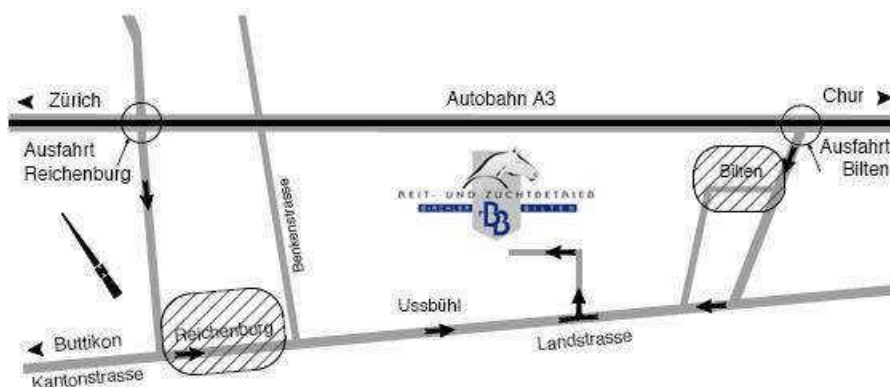

Zeitplan

08.30 Uhr	Auffuhr, Bezug der Kopfnummern, Inkasso, Messen
09.00 Uhr	Beginn Beurteilung der Stuten <i>Die Stuten werden einzeln an der Hand im Schritt und Trab beurteilt. Die Reihenfolge richtet sich nach der Abstammung. (Alphabetisch nach dem Namen des Vaters, beginnend mit A)</i>
Anschliessend	Beurteilung der Wallache (Beurteilung und lineare Beschreibung)
12.00 Uhr	Mittagspause und Schauprogramm
13.30 Uhr	Rappel und Prämierung (3 Ringe)
Ca. 14.00 Uhr	Bekanntgabe der Miss Schweiz des SHV

Horaire

08h30	Arrivée, retrait des numéros de départ, encaissement des frais d`inscription, mesure
09h00	Début de l`appréciation des juments <i>Les juments sont jugées séparément à la main, au pas et au trot. L`ordre de passage est basé sur l`ascendance. (Ordre alphabétique selon le nom du père, première lettre A)</i>
Ensuite	Appréciation des hongres (appréciation et description linéaire)
12h00	Pause de midi et programme de divertissement
13h30	Rappel et remise des prix (3 groupes)
14h00 environ	Proclamation de la Miss Suisse FSH

Wegbeschreibung / Plan d`accès